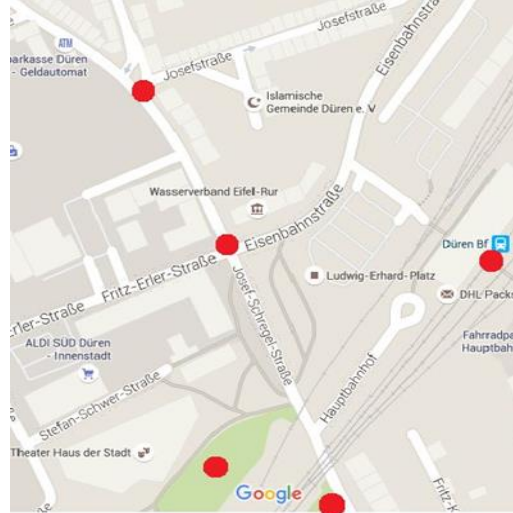

Alisveris merkesi

Sehir merrkesinde her seyi bulmak giysi icin .Gidalar, islemler yakindan iliskili ve düşük.

- Shop des Deutschland Roten Kreuz (Oberstraße 14)
- Ernstings Family, KIK, New Yorker (Stadtcenter Düren, Kuhgasse 8)
- Woolworth (Kölnstr. 17+19)
- C&A (Joseph-Schregel-Str. 5)
- Netto (Kleine Zehnthofstraße 34)
- Aldi (Fritz-Erler- Str.11)

Restaurants

Iyi bir fiyata iyi yemek.

- Mongol Hann -Mongolisch/ Asiatisch (Josef-Schregel-Straße 29)
- Subway-Sandwiches (Josef-Schregel-Straße 12)
- Hotalo- Chinesisch Muro- Dönerladen Stadt Center (Kuhgasse 8)
- Oy-Mann Grill-Dönerladen (Ahrweilerplatz 6)

SEHIR REHBERI DÜREN - GENCLER ICIN GENC VE

- Alisverisler
- Karanlikta gitmeyin.
- Eger sorunlar varsa
- Bos zamanlar
- Ucuz restoranlar

Yerler gecede gitmeyin. Bu yerler karanlık.

Eger sorunlar varsa

Bos Zamanlar

- **Das Lumen sinama**
Fritz- Erler- Straße 21
www.das Lumen.de
- **Endart Disko:**
Veldener Straße 59
www.Endart.de
- **Cafe & Bar celona:**
Weierstraße 1
www.celona.de
- **99er Spor solunu**
Mariaweilerstraße 81
www.gfcdueren99-jugendfußball.de
- **Gencilik Evleri**
Rudolf-Schock-Platz
www.multikulti-dueren.de
- **Jugendtreff AWO:**
Marie-Juchacz-Straße 21
www.awo-dn.de
- **Thomas-Morus-Haus Düren**
Grüngürtel 41a
www.tmh-dueren.de
- **Buji GYM Kick- und Thaiboxen :**
Alte Jülicher Straße 64
www.bujigym.de